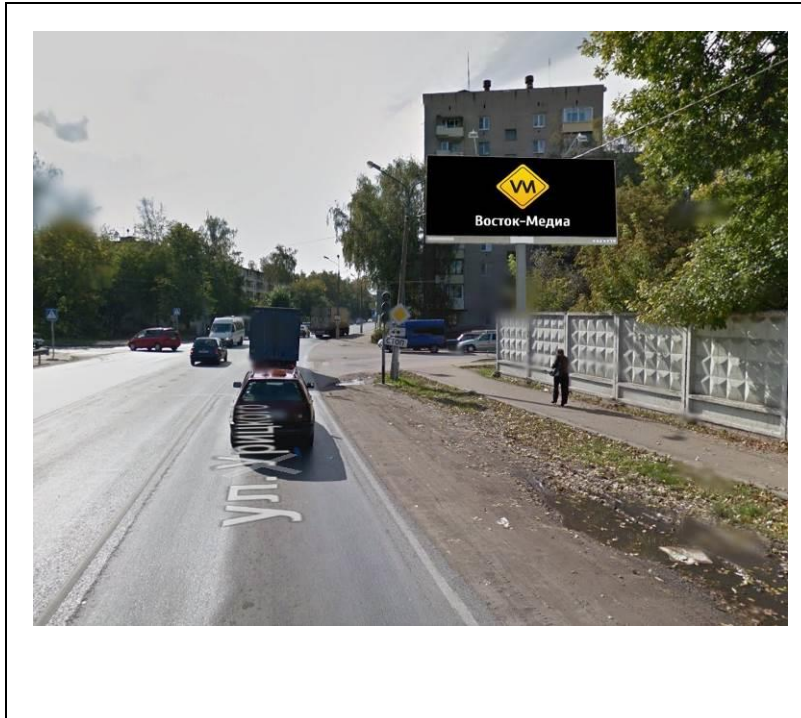

сторона А

сторона Б

№ 46*

Адрес: Московская область, г. Орехово-Зуево, ул. Северная (155м от перекрестка Ул. Парковская-ул.Северная-ул.1905года)
(адрес установки и эксплуатации рекламной конструкции)

сторона А

сторона Б

№ 32*

Адрес: Московская область, г. Орехово-Зуево, ул. Северная,
справа при въезде в город, через 700 м от стелы
(адрес установки и эксплуатации рекламной конструкции)

сторона А

сторона Б

№ 1Н*

Адрес: Московская область, г. Орехово-Зуево, ш. Малодубенское, д.30
(адрес установки и эксплуатации рекламной конструкции)

сторона А

№ 2н*

сторона Б

Адрес: Московская область, г. Орехово-Зуево, ул. Урицкого, д.77
(адрес установки и эксплуатации рекламной конструкции)

сторона А

сторона Б

№ 4Н*

Адрес: Московская область, г. Орехово-Зуево, ул. Урицкого, д.67 (1)
(адрес установки и эксплуатации рекламной конструкции)

сторона А

№ 5н*

сторона Б

Адрес: Московская область, г. Орехово-Зуево, ул. Урицкого, д.67 (2)
(адрес установки и эксплуатации рекламной конструкции)

сторона А

сторона Б

№ 6Н*

Адрес: Московская область, г. Орехово-Зуево, ул. Красина, около д.4
(адрес установки и эксплуатации рекламной конструкции)