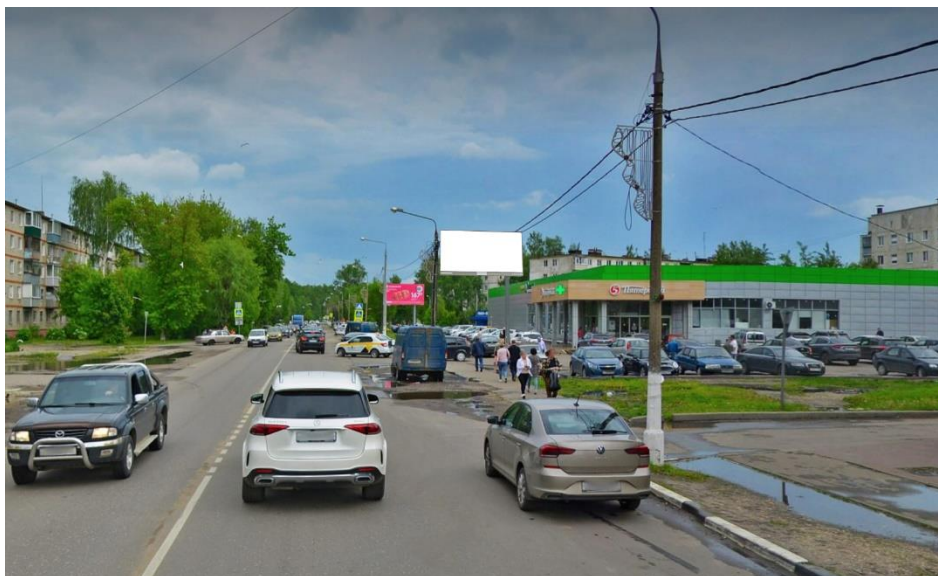

()

()

№ 65

Московская область, г. Орехово-Зуево, ул. 1905 года, дом 23а (поз. 2)
(адрес установки и эксплуатации рекламной конструкции)

()

()

№ 66Н

Московская область, городской округ Орехово-Зуево, г. Орехово-Зуево, Пролетарская улица, д. 20а
(адрес установки и эксплуатации рекламной конструкции)