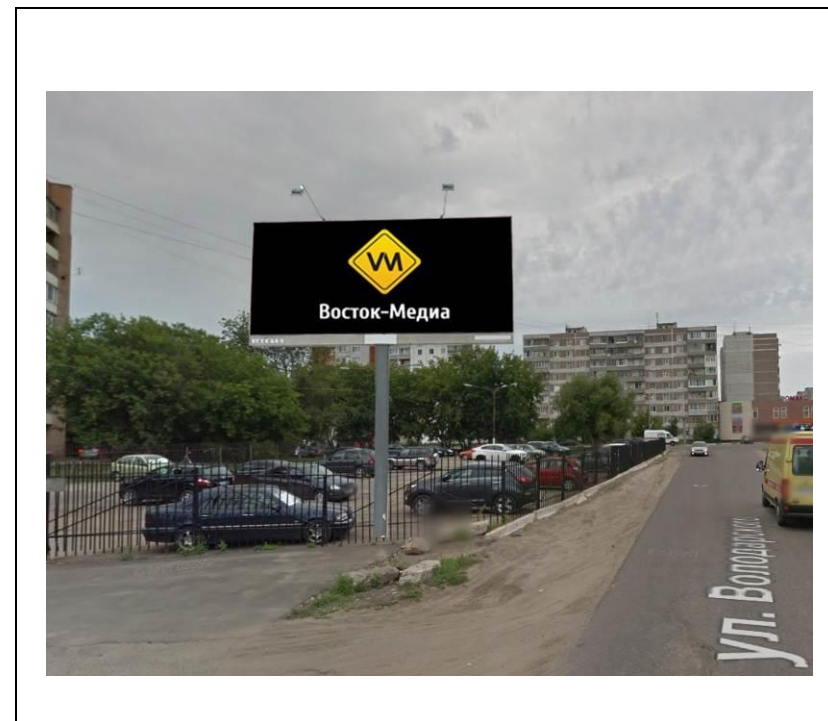

сторона А

сторона Б

№ 7н*

Адрес: Московская область, г.Орехово-Зуево, ул.Центральный бульвар, д.6
(адрес установки и эксплуатации рекламной конструкции)

сторона А

№ 9н*

сторона Б

Адрес: Московская область, г.Орехово-Зуево, ул.Егорьевская, д.5
(адрес установки и эксплуатации рекламной конструкции)

сторона А

сторона Б

№ 10н*

Адрес: Московская область, г. Орехово-Зуево, Производственная территория ЗАО "МОТП"
по ул. Урицкого, д.79
(адрес установки и эксплуатации рекламной конструкции)

сторона А

сторона Б

№ 11н*

Адрес: Московская область, г. Орехово-Зуево, ул. Володарского (1)
(адрес установки и эксплуатации рекламной конструкции)

сторона А

сторона Б

№ 12н*

Адрес: Московская область, г. Орехово-Зуево, ул. Володарского (2)
(адрес установки и эксплуатации рекламной конструкции)