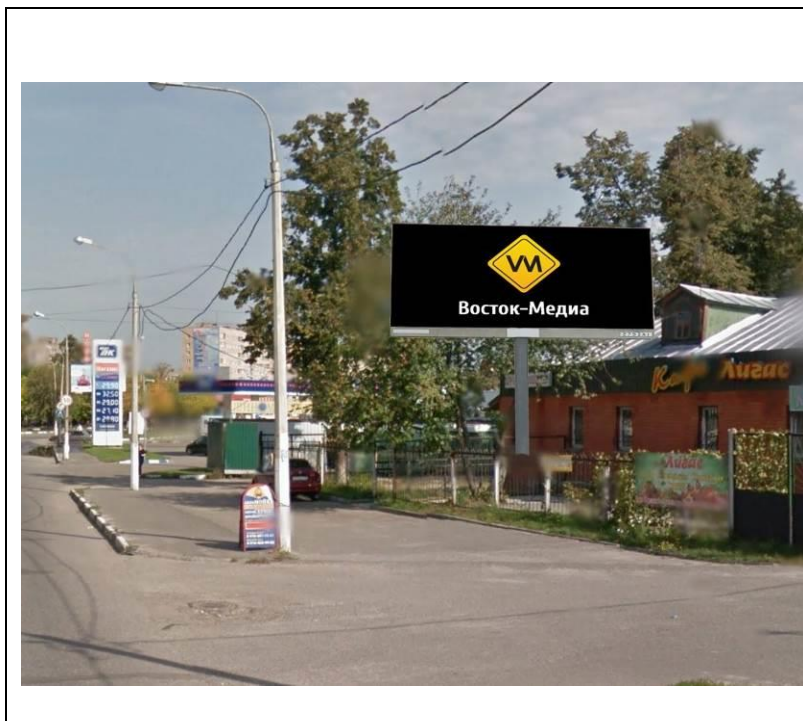

сторона А

сторона Б

№ 7н*

Адрес: Московская область, г.Орехово-Зуево, ул.Центральный бульвар, д.6
(адрес установки и эксплуатации рекламной конструкции)

сторона А

№ 9н*

сторона Б

Адрес: Московская область, г.Орехово-Зуево, ул.Егорьевская, д.5
(адрес установки и эксплуатации рекламной конструкции)

сторона А

сторона Б

№ 10н*

Адрес: Московская область, г. Орехово-Зуево, Производственная территория ЗАО "МОТП"
по ул. Урицкого, д.79
(адрес установки и эксплуатации рекламной конструкции)

сторона А

сторона Б