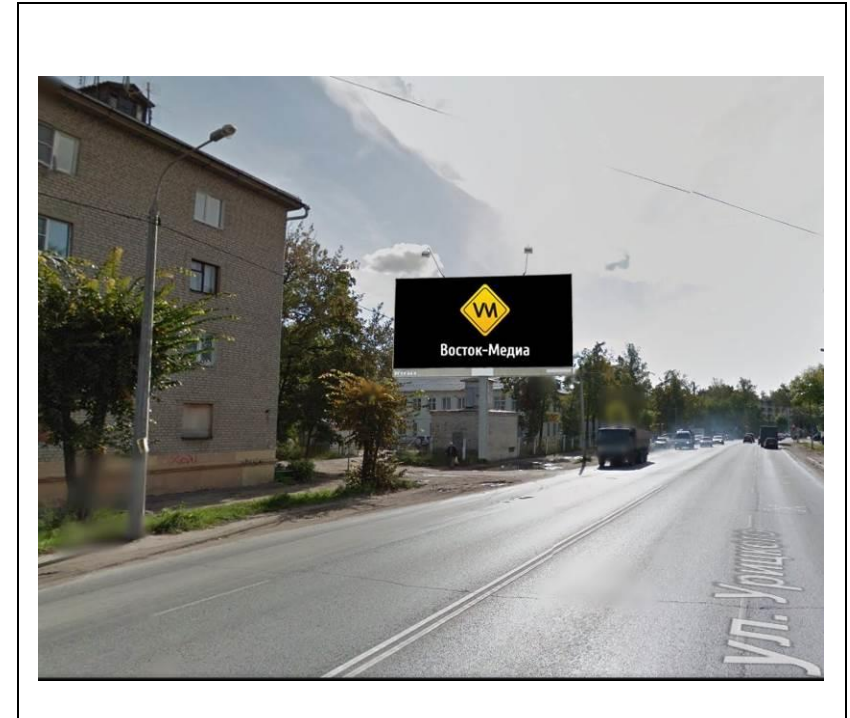

№ 11н*

Адрес: Московская область, г. Орехово-Зуево, ул. Володарского (1)
(адрес установки и эксплуатации рекламной конструкции)

сторона А

сторона Б

№ 12н*

Адрес: Московская область, г. Орехово-Зуево, ул. Володарского (2)
(адрес установки и эксплуатации рекламной конструкции)

сторона А

сторона Б

№ 13н*

Адрес: Московская область, г. Орехово-Зуево, ул. Коминтерна
(адрес установки и эксплуатации рекламной конструкции)

сторона А

сторона Б

№ 14н*

Адрес: Московская область, г. Орехово-Зуево, ул. Урицкого, д.72
(адрес установки и эксплуатации рекламной конструкции)

сторона А

№ 15н*

сторона Б

Адрес: Московская область, г. Орехово-Зуево, ул. Красина, около д.4
(адрес установки и эксплуатации рекламной конструкции)

сторона А

сторона Б

№ 55*

Адрес: Московская область, г. Орехово-Зуево, ул.Северная,
около АЗС «ТНК» слева из города
(адрес установки и эксплуатации рекламной конструкции)