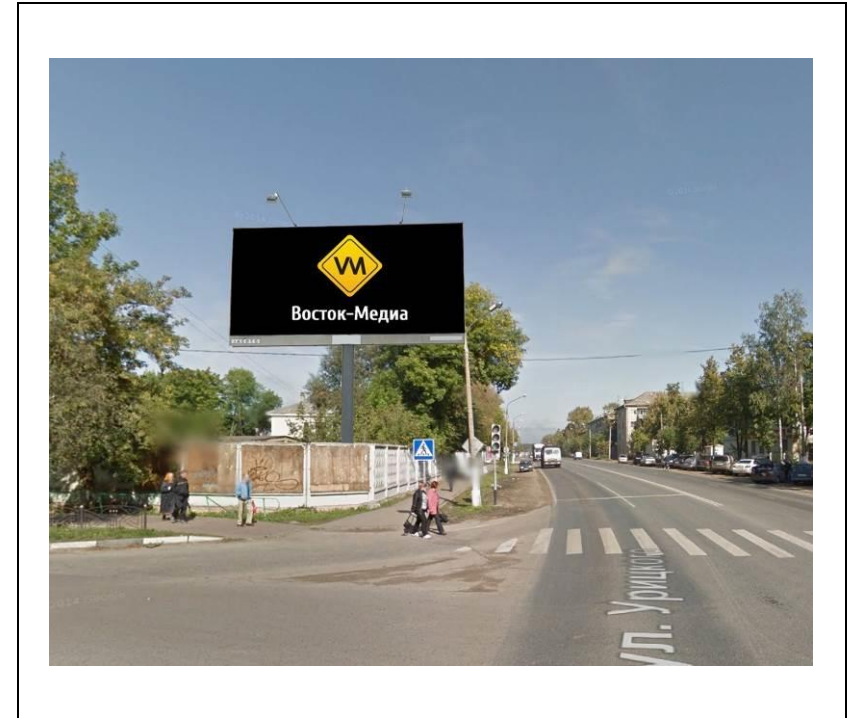

сторона А

сторона Б

№ 46*

Адрес: Московская область, г. Орехово-Зуево, ул. Северная (155м от перекрестка Ул. Парковская-ул.Северная-ул.1905года)
(адрес установки и эксплуатации рекламной конструкции)

сторона А

сторона Б

№ 32*

Адрес: Московская область, г. Орехово-Зуево, ул. Северная,
справа при въезде в город, через 700 м от стелы
(адрес установки и эксплуатации рекламной конструкции)

сторона А

сторона Б

№ 1Н*

Адрес: Московская область, г. Орехово-Зуево, ш. Малодубенское, д.30
(адрес установки и эксплуатации рекламной конструкции)

сторона А

№ 2н*

сторона Б

Адрес: Московская область, г. Орехово-Зуево, ул. Урицкого, д.77
(адрес установки и эксплуатации рекламной конструкции)

сторона А

сторона Б

№ 4Н*

Адрес: Московская область, г. Орехово-Зуево, ул. Урицкого, д.67 (1)
(адрес установки и эксплуатации рекламной конструкции)

сторона А

№ 5н*

сторона Б

Адрес: Московская область, г. Орехово-Зуево, ул. Урицкого, д.67 (2)
(адрес установки и эксплуатации рекламной конструкции)

сторона А

сторона Б

№ 6Н*

Адрес: Московская область, г. Орехово-Зуево, ул. Красина, около д.4
(адрес установки и эксплуатации рекламной конструкции)