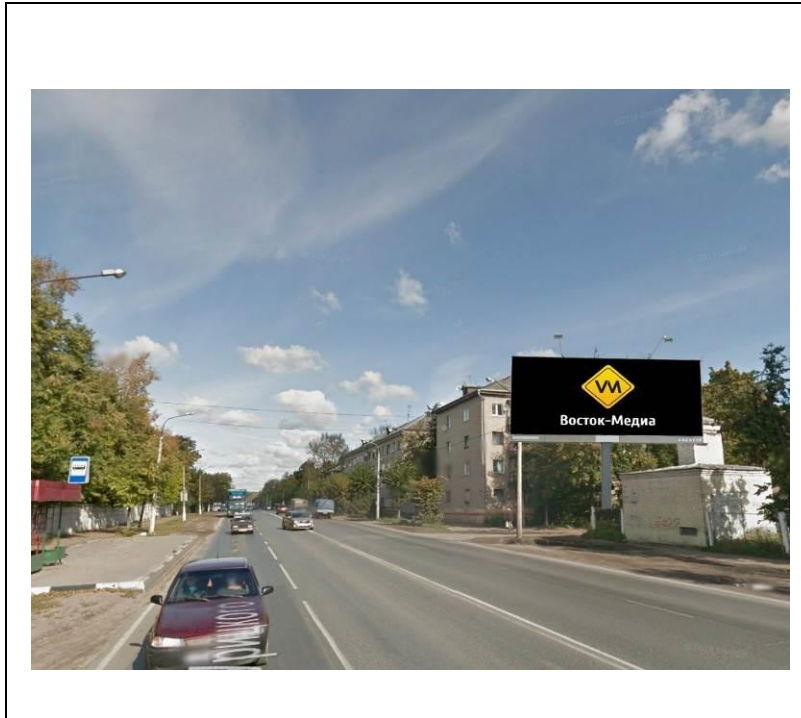

№ 11н*

Адрес: Московская область, г. Орехово-Зуево, ул. Володарского (1)
(адрес установки и эксплуатации рекламной конструкции)

сторона А

сторона Б

№ 12н*

Адрес: Московская область, г. Орехово-Зуево, ул. Володарского (2)
(адрес установки и эксплуатации рекламной конструкции)

сторона А

сторона Б

№ 13н*

Адрес: Московская область, г. Орехово-Зуево, ул. Коминтерна
(адрес установки и эксплуатации рекламной конструкции)

сторона А

сторона Б

№ 14н*

Адрес: Московская область, г. Орехово-Зуево, ул. Урицкого, д.72
(адрес установки и эксплуатации рекламной конструкции)

сторона А

№ 15н*

сторона Б

Адрес: Московская область, г. Орехово-Зуево, ул. Красина, около д.4
(адрес установки и эксплуатации рекламной конструкции)

сторона А

сторона Б

№ 55*

Адрес: Московская область, г. Орехово-Зуево, ул.Северная,
около АЗС «ТНК» слева из города
(адрес установки и эксплуатации рекламной конструкции)

сторона А

сторона Б

№ 56*

Адрес: Московская область, г. Орехово-Зуево, ул. Северная, около стелы слева из города
(адрес установки и эксплуатации рекламной конструкции)

сторона А

сторона Б

№ 57*

Адрес: Московская область, г. Орехово-Зуево, Малодубенское ш. (напротив а/с КИА)
(адрес установки и эксплуатации рекламной конструкции)