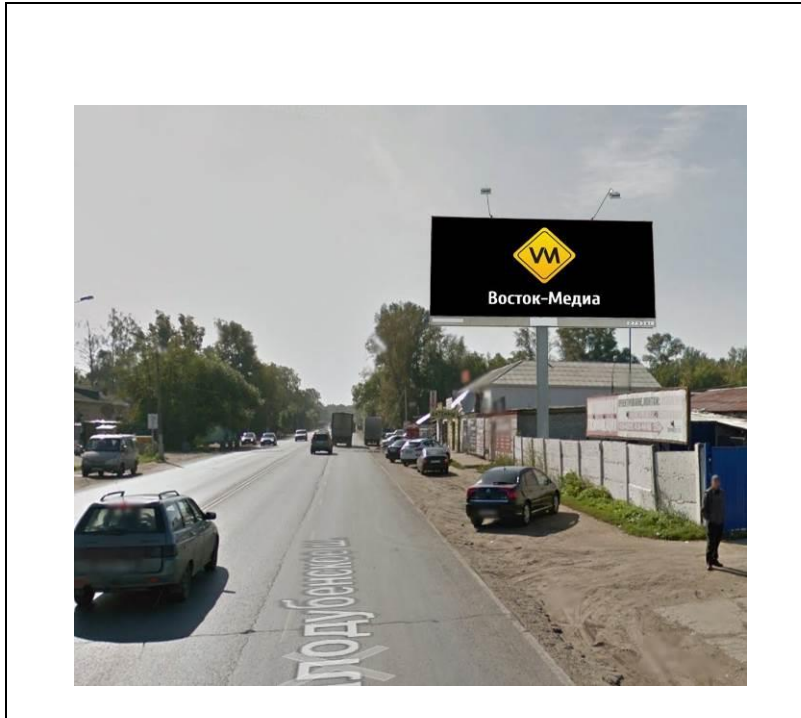

сторона А

№ 5н*

сторона Б

Адрес: Московская область, г. Орехово-Зуево, ул. Урицкого, д.67 (2)
(адрес установки и эксплуатации рекламной конструкции)

сторона А

сторона Б

№ 6Н*

Адрес: Московская область, г. Орехово-Зуево, ул. Красина, около д.4
(адрес установки и эксплуатации рекламной конструкции)

сторона А

сторона Б

№ 7н*

Адрес: Московская область, г.Орехово-Зуево, ул.Центральный бульвар, д.6
(адрес установки и эксплуатации рекламной конструкции)

сторона А

№ 9н*

сторона Б

Адрес: Московская область, г.Орехово-Зуево, ул.Егорьевская, д.5
(адрес установки и эксплуатации рекламной конструкции)

сторона А

сторона Б

№ 10н*

Адрес: Московская область, г. Орехово-Зуево, Производственная территория ЗАО "МОТП"
по ул. Урицкого, д.79
(адрес установки и эксплуатации рекламной конструкции)

сторона А

сторона Б