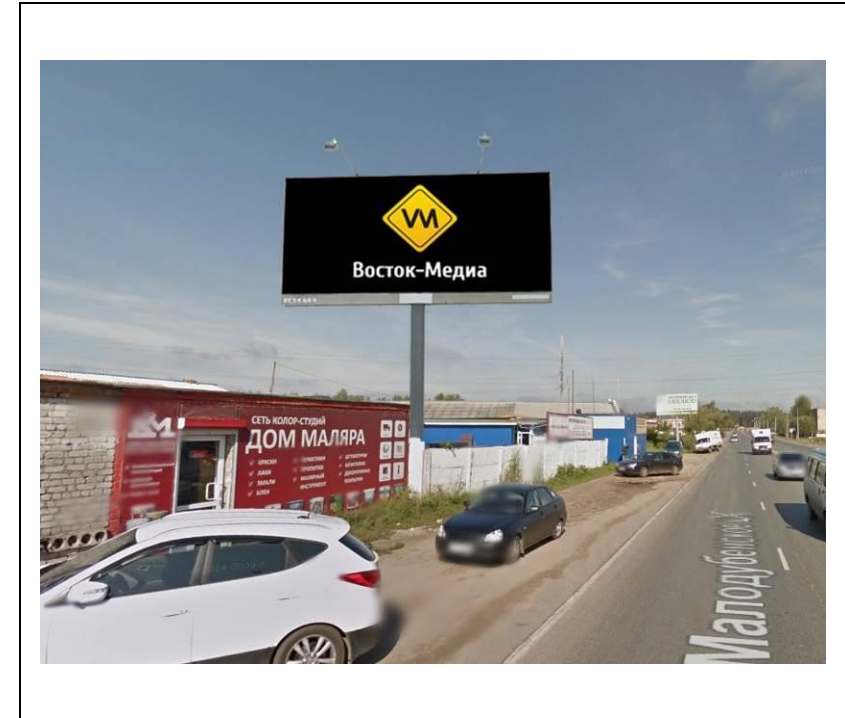

сторона А

сторона Б

№ 7н*

Адрес: Московская область, г.Орехово-Зуево, ул.Центральный бульвар, д.6
(адрес установки и эксплуатации рекламной конструкции)

сторона А

№ 9н*

сторона Б

Адрес: Московская область, г.Орехово-Зуево, ул.Егорьевская, д.5
(адрес установки и эксплуатации рекламной конструкции)

сторона А

сторона Б

№ 10н*

Адрес: Московская область, г. Орехово-Зуево, Производственная территория ЗАО "МОТП"
по ул. Урицкого, д.79
(адрес установки и эксплуатации рекламной конструкции)

сторона А

сторона Б