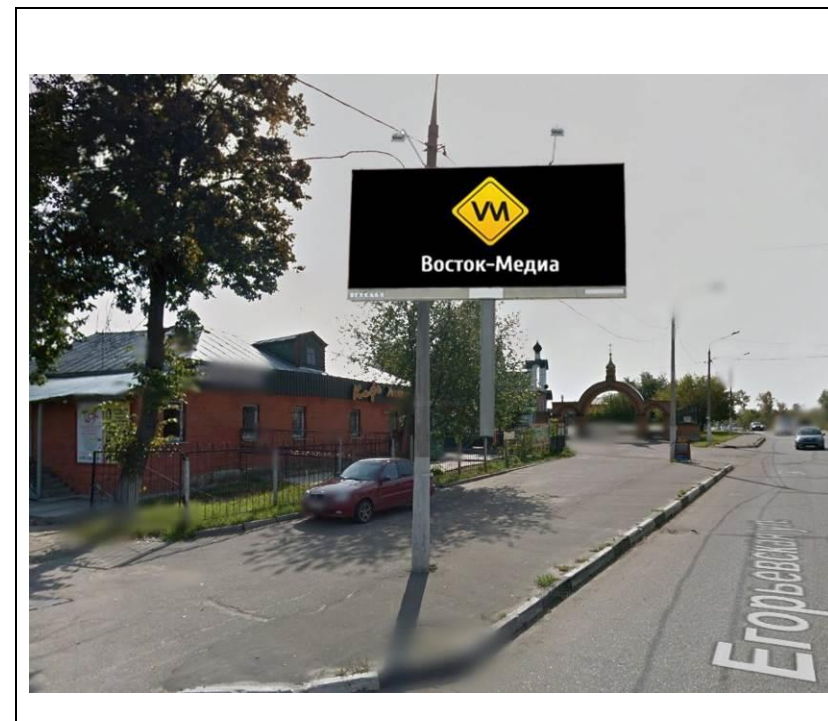

сторона А

№ 5н*

сторона Б

Адрес: Московская область, г. Орехово-Зуево, ул. Урицкого, д.67 (2)
(адрес установки и эксплуатации рекламной конструкции)

сторона А

сторона Б

№ 6Н*

Адрес: Московская область, г. Орехово-Зуево, ул. Красина, около д.4
(адрес установки и эксплуатации рекламной конструкции)

сторона А

сторона Б

№ 7н*

Адрес: Московская область, г.Орехово-Зуево, ул.Центральный бульвар, д.6
(адрес установки и эксплуатации рекламной конструкции)

сторона А

№ 9н*

сторона Б

Адрес: Московская область, г.Орехово-Зуево, ул.Егорьевская, д.5
(адрес установки и эксплуатации рекламной конструкции)

сторона А

сторона Б

№ 10н*

Адрес: Московская область, г. Орехово-Зуево, Производственная территория ЗАО "МОТП"
по ул. Урицкого, д.79
(адрес установки и эксплуатации рекламной конструкции)

сторона А

сторона Б