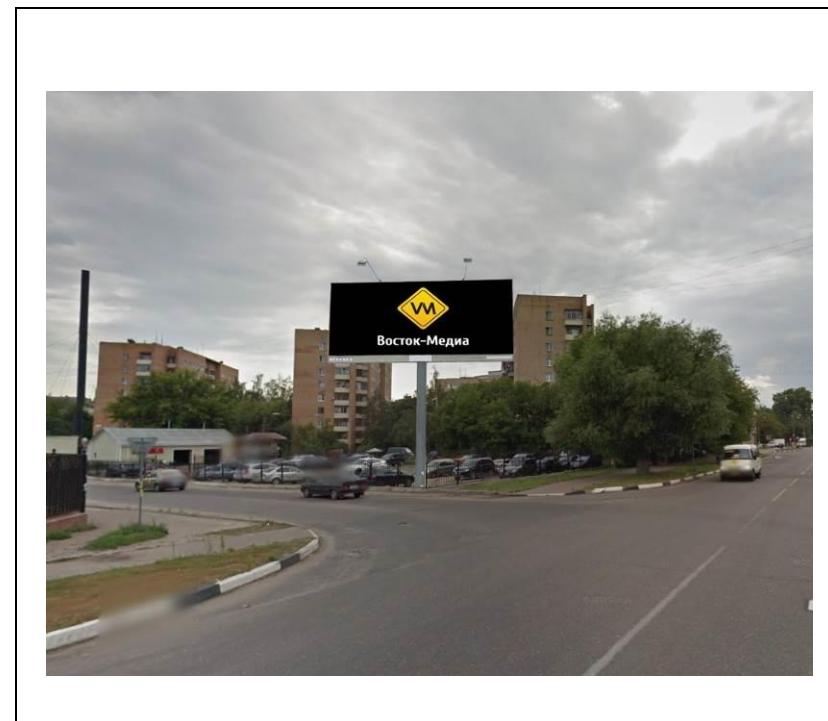

сторона А

сторона Б

№ 7н*

Адрес: Московская область, г.Орехово-Зуево, ул.Центральный бульвар, д.6
(адрес установки и эксплуатации рекламной конструкции)

сторона А

№ 9н*

сторона Б

Адрес: Московская область, г.Орехово-Зуево, ул.Егорьевская, д.5
(адрес установки и эксплуатации рекламной конструкции)

сторона А

сторона Б

№ 10н*

Адрес: Московская область, г. Орехово-Зуево, Производственная территория ЗАО "МОТП"
по ул. Урицкого, д.79
(адрес установки и эксплуатации рекламной конструкции)

сторона А

сторона Б

№ 11н*

Адрес: Московская область, г. Орехово-Зуево, ул. Володарского (1)
(адрес установки и эксплуатации рекламной конструкции)

сторона А

сторона Б

№ 12н*

Адрес: Московская область, г. Орехово-Зуево, ул. Володарского (2)
(адрес установки и эксплуатации рекламной конструкции)