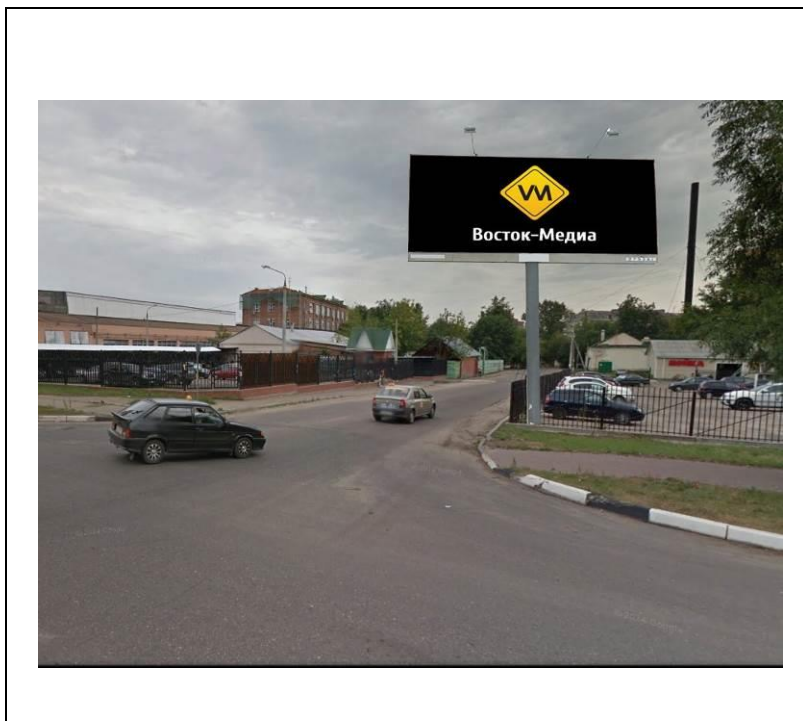

сторона А

сторона Б

№ 7н*

Адрес: Московская область, г.Орехово-Зуево, ул.Центральный бульвар, д.6
(адрес установки и эксплуатации рекламной конструкции)

сторона А

№ 9н*

сторона Б

Адрес: Московская область, г.Орехово-Зуево, ул.Егорьевская, д.5
(адрес установки и эксплуатации рекламной конструкции)

сторона А

сторона Б

№ 10н*

Адрес: Московская область, г. Орехово-Зуево, Производственная территория ЗАО "МОТП"
по ул. Урицкого, д.79
(адрес установки и эксплуатации рекламной конструкции)

сторона А

сторона Б