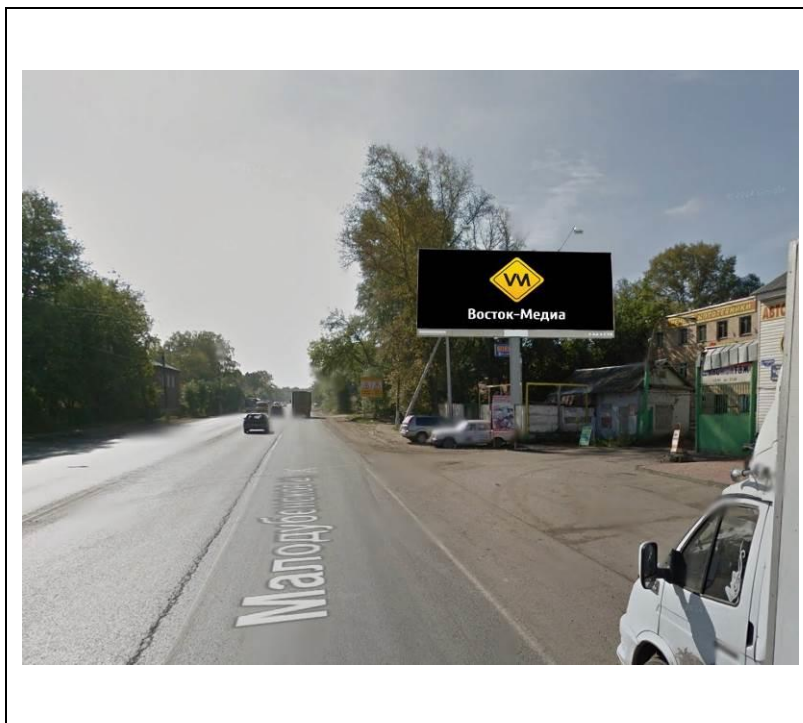

сторона А

сторона Б

№ 46*

Адрес: Московская область, г. Орехово-Зуево, ул. Северная (155м от перекрестка Ул. Парковская-ул.Северная-ул.1905года)
(адрес установки и эксплуатации рекламной конструкции)

сторона А

сторона Б

№ 32*

Адрес: Московская область, г. Орехово-Зуево, ул. Северная,
справа при въезде в город, через 700 м от стелы
(адрес установки и эксплуатации рекламной конструкции)

сторона А

сторона Б

№ 1Н*

Адрес: Московская область, г. Орехово-Зуево, ш. Малодубенское, д.30
(адрес установки и эксплуатации рекламной конструкции)

сторона А

№ 2н*

сторона Б

Адрес: Московская область, г. Орехово-Зуево, ул. Урицкого, д.77
(адрес установки и эксплуатации рекламной конструкции)

сторона А

сторона Б

№ 4Н*

Адрес: Московская область, г. Орехово-Зуево, ул. Урицкого, д.67 (1)
(адрес установки и эксплуатации рекламной конструкции)